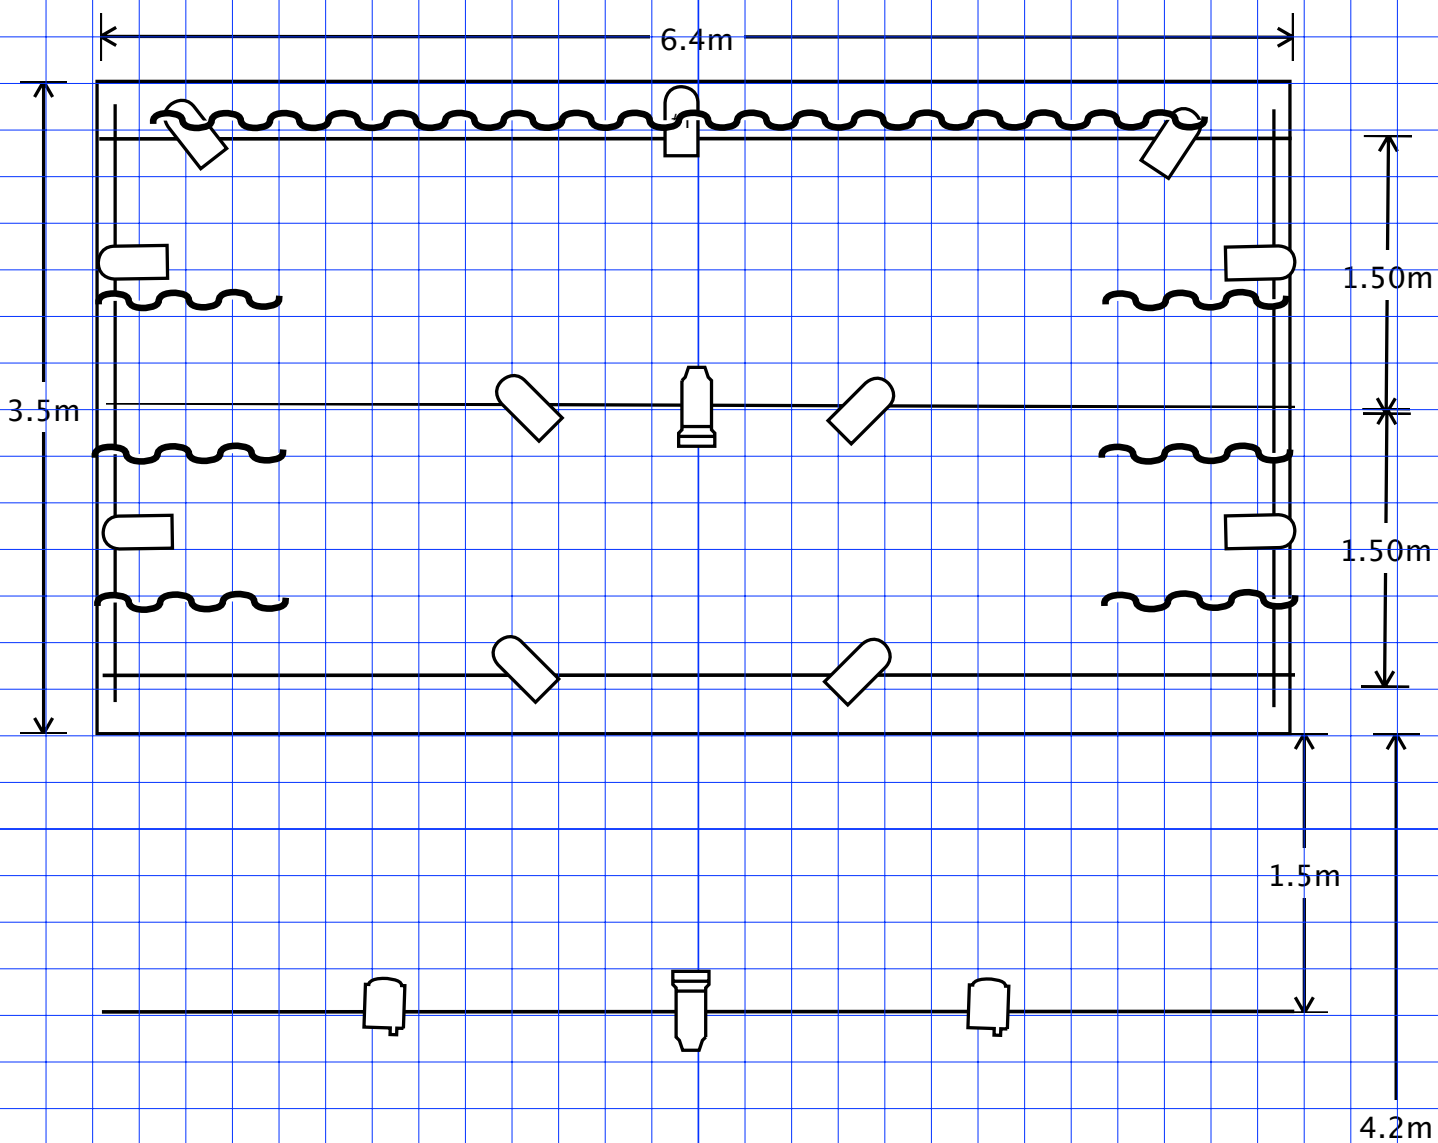

Plan de feu de base

Circuit 12 = guirlandes lumineuses

-  PAR 56 300W
-  Découpe 650 W ETC
-  PC 650 W Juliat Lutin
-  Mini PC 300 W Teatro